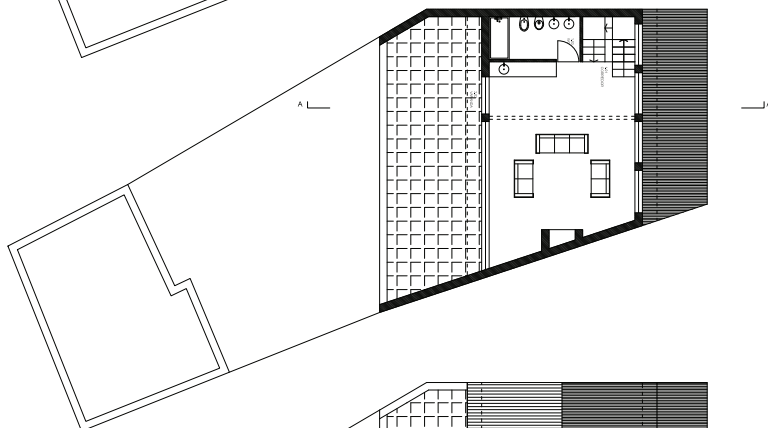

RSV

remodelação de moradia
ramalde, porto

Existente

piso 0

piso 1

piso 2

cobertura

Proposta

piso 0

piso 1

piso 2

cobertura

Àrea social

Espaço de refeições

Espaço de estar/refeições

Espaço de estar

Mezzanine

Espaço exterior

Colophon

Alexandre Loureiro
Rua D.Manuel II, 130 R/ch Tr
4050-343 Porto

Rua de S.Vicente
Remodelação de Moradia

Área Bruta Construída
354m²

Equipa Projecto
Alexandre Loureiro

Ano
2014