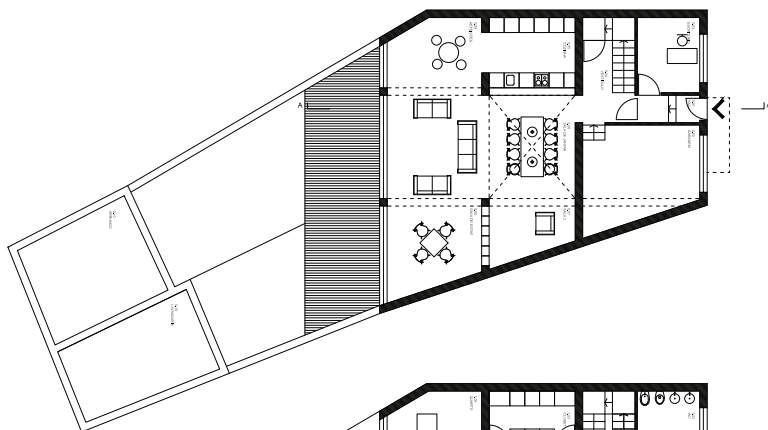

RSV

remodelação de moradia
ramalde, porto

Existente

piso 0

piso 1

piso 2

cobertura

Proposta

piso 0

piso 1

piso 2

cobertura

Àrea social

Espaço de refeições

Espaço de estar/refeições

Espaço de estar

Mezzanine

Espaço exterior

Colophon

Alexandre Loureiro
Rua D.Manuel II, 130 R/ch Tr
4050-343 Porto

Rua de S.Vicente
Remodelação de Moradia

Área Bruta Construída
354m²

Equipa Projecto
Alexandre Loureiro

Ano
2014