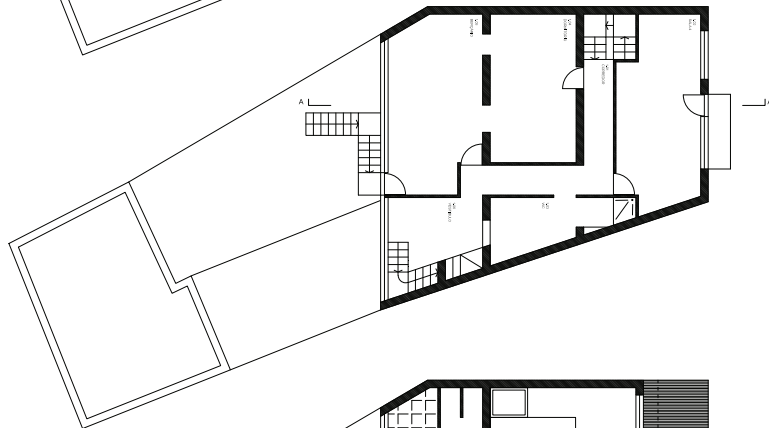

RSV

remodelação de moradia
ramalde, porto

Existente

piso 0

piso 1

piso 2

cobertura

Proposta

piso 0

piso 1

piso 2

cobertura

Àrea social

Espaço de refeições

Espaço de estar/refeições

Espaço de estar

Mezzanine

Espaço exterior

Colophon

Alexandre Loureiro
Rua D.Manuel II, 130 R/ch Tr
4050-343 Porto

Rua de S.Vicente
Remodelação de Moradia

Área Bruta Construída
354m²

Equipa Projecto
Alexandre Loureiro

Ano
2014