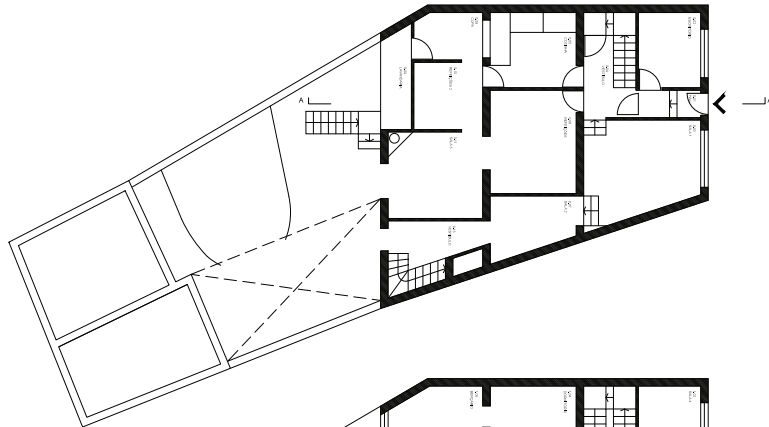

RSV

remodelação de moradia
ramalde, porto

Existente

piso 0

piso 1

piso 2

cobertura

Proposta

piso 0

piso 1

piso 2

cobertura

Àrea social

Espaço de refeições

Espaço de estar/refeições

Espaço de estar

Mezzanine

Espaço exterior

Colophon

Alexandre Loureiro
Rua D.Manuel II, 130 R/ch Tr
4050-343 Porto

Rua de S.Vicente
Remodelação de Moradia

Área Bruta Construída
354m²

Equipa Projecto
Alexandre Loureiro

Ano
2014