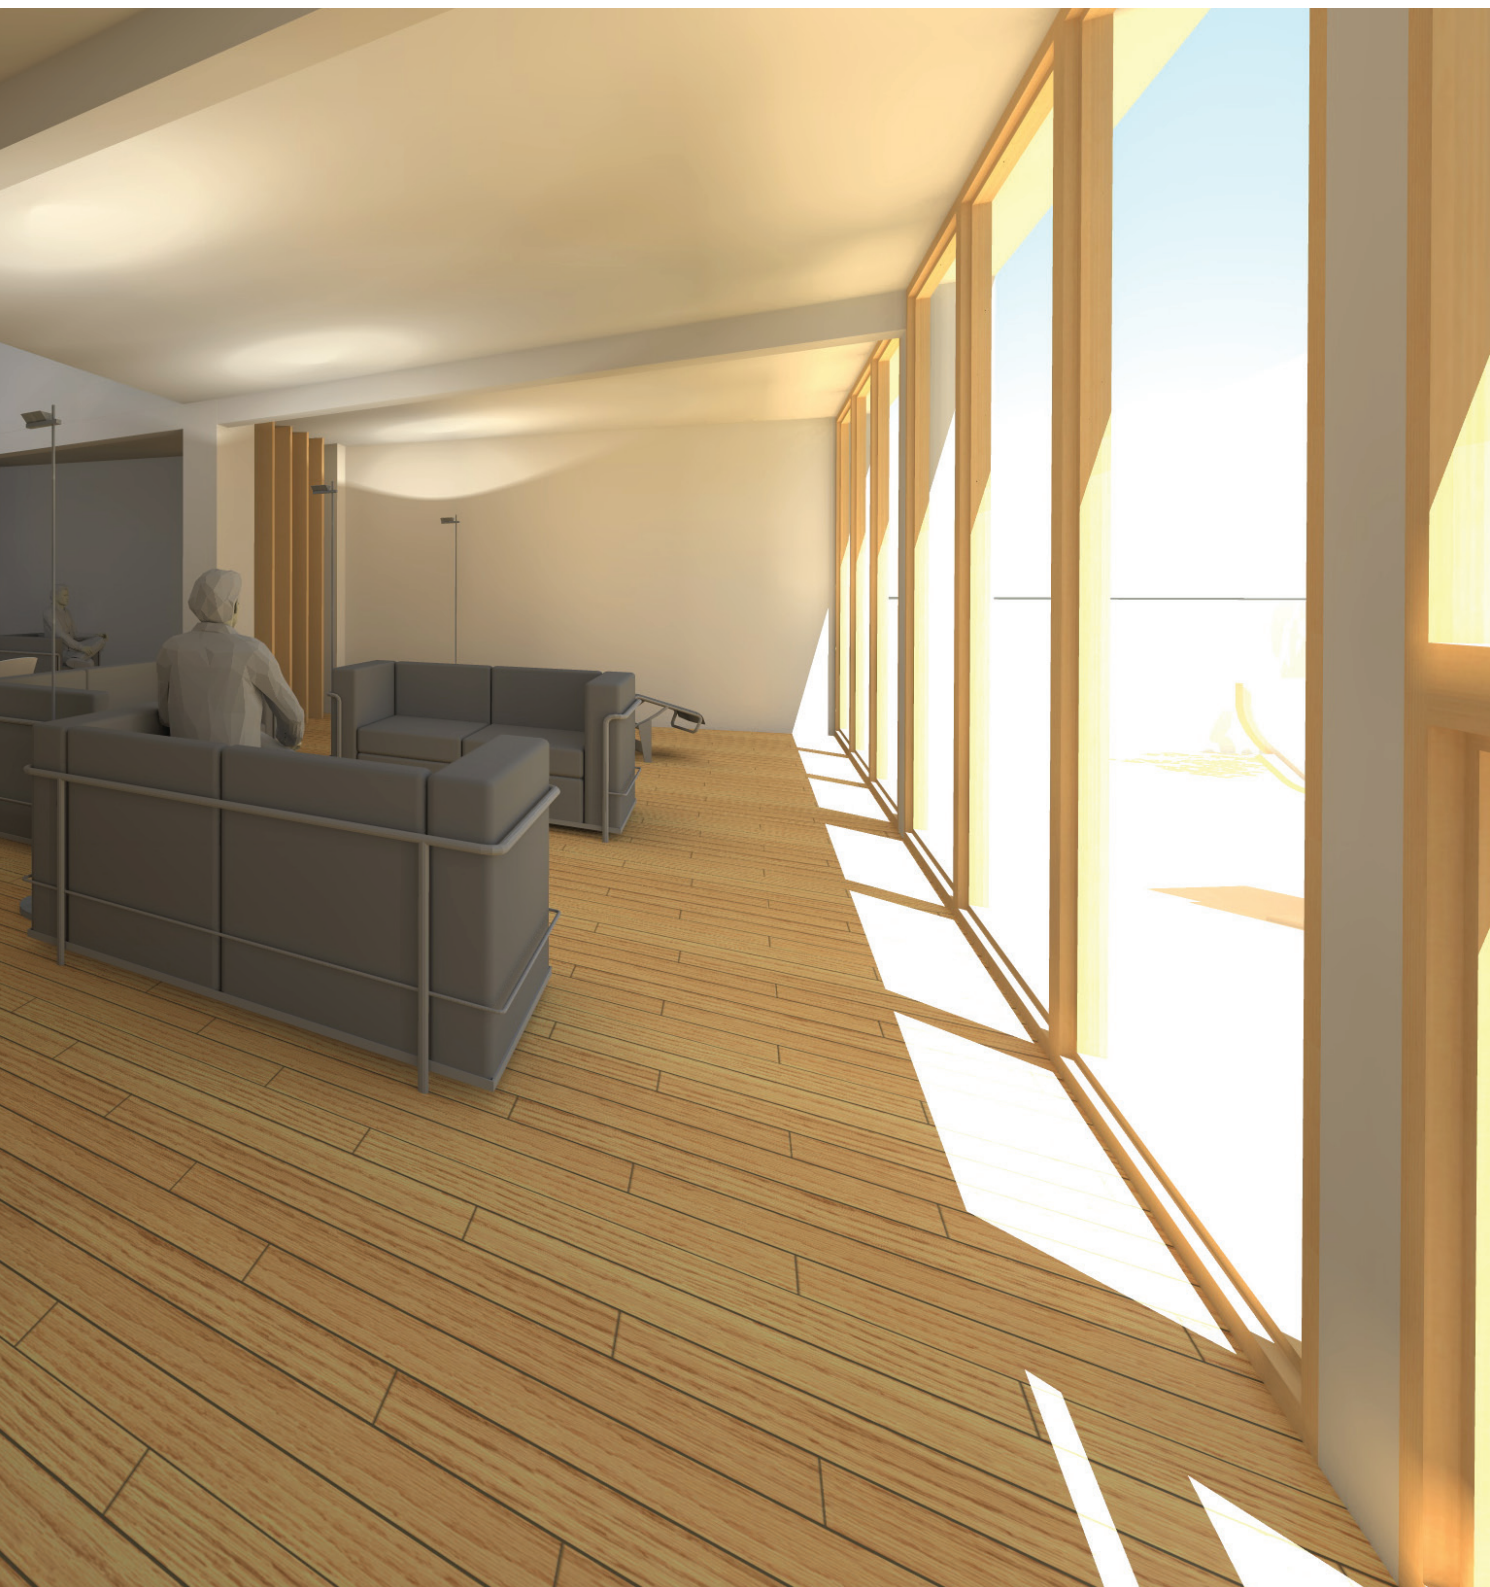

RSV

remodelação de moradia
ramalde, porto

Existente

piso 0

piso 1

piso 2

cobertura

Proposta

piso 0

piso 1

piso 2

cobertura

Àrea social

Espaço de refeições

Espaço de estar/refeições

Espaço de estar

Mezzanine

Espaço exterior

Colophon

Alexandre Loureiro
Rua D.Manuel II, 130 R/ch Tr
4050-343 Porto

Rua de S.Vicente
Remodelação de Moradia

Área Bruta Construída
354m²

Equipa Projecto
Alexandre Loureiro

Ano
2014