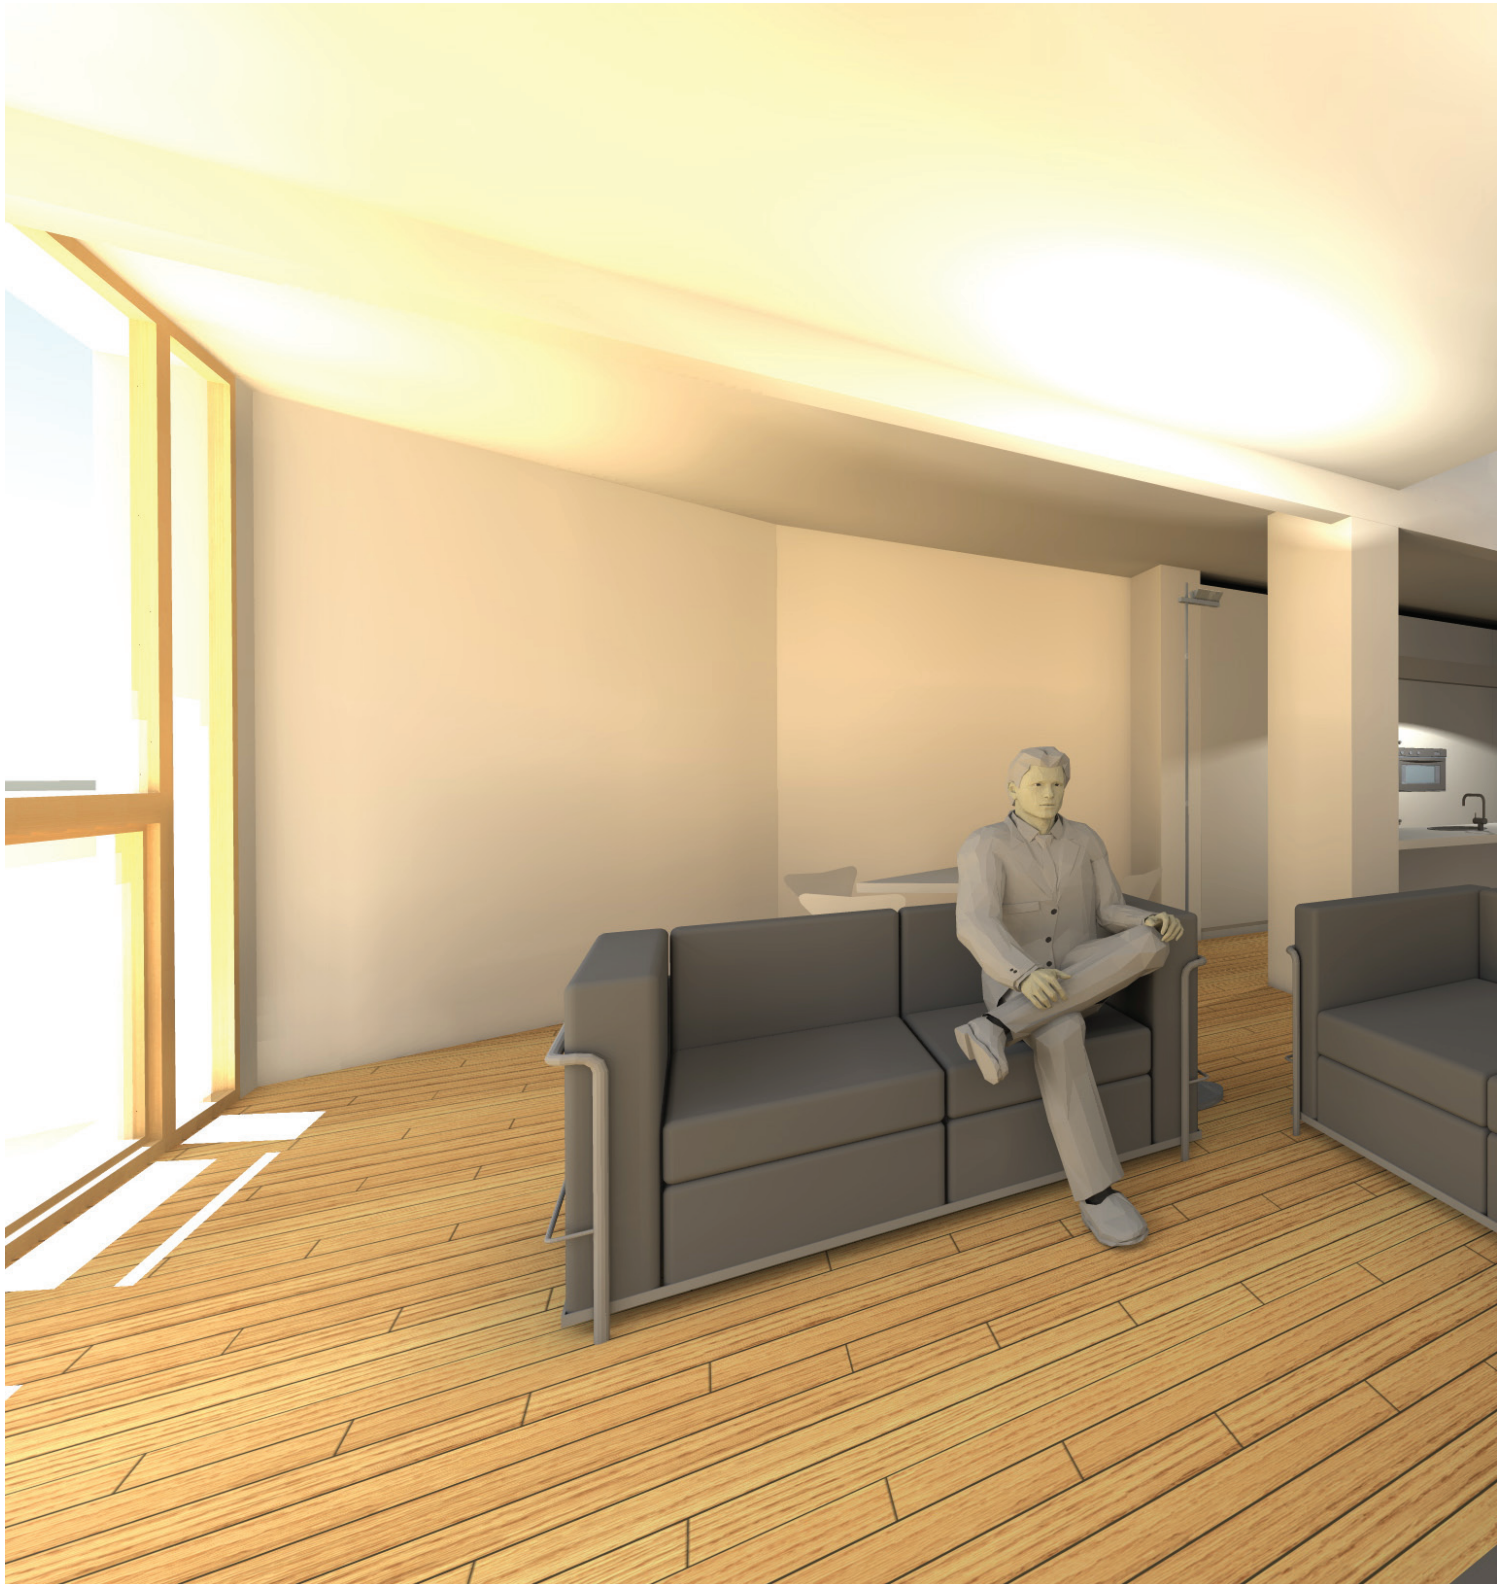

RSV

remodelação de moradia
ramalde, porto

Existente

piso 0

piso 1

piso 2

cobertura

Proposta

piso 0

piso 1

piso 2

cobertura

Àrea social

Espaço de refeições

Espaço de estar/refeições

Espaço de estar

Mezzanine

Espaço exterior

Colophon

Alexandre Loureiro
Rua D.Manuel II, 130 R/ch Tr
4050-343 Porto

Rua de S.Vicente
Remodelação de Moradia

Área Bruta Construída
354m²

Equipa Projecto
Alexandre Loureiro

Ano
2014