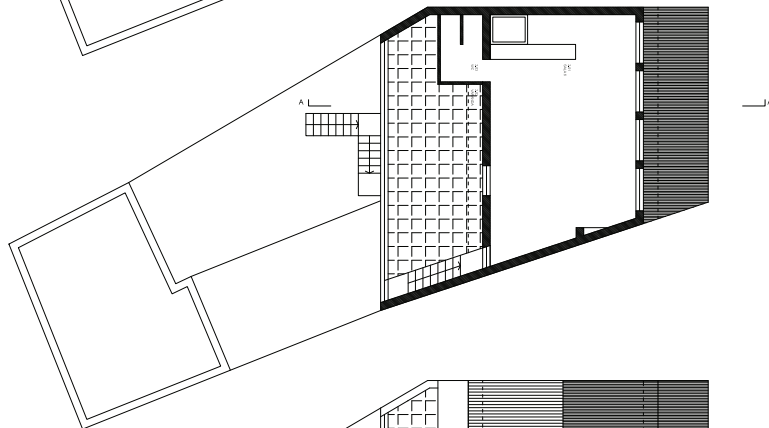

RSV

remodelação de moradia
ramalde, porto

Existente

piso 0

piso 1

piso 2

cobertura

Proposta

piso 0

piso 1

piso 2

cobertura

Àrea social

Espaço de refeições

Espaço de estar/refeições

Espaço de estar

Mezzanine

Espaço exterior

Colophon

Alexandre Loureiro
Rua D.Manuel II, 130 R/ch Tr
4050-343 Porto

Rua de S.Vicente
Remodelação de Moradia

Área Bruta Construída
354m²

Equipa Projecto
Alexandre Loureiro

Ano
2014