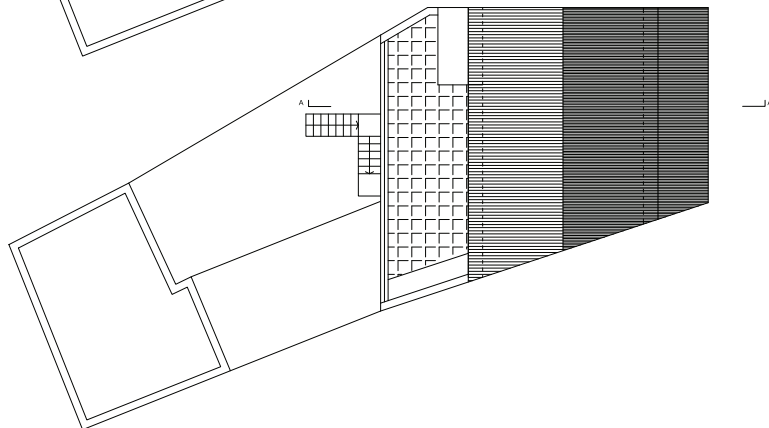

RSV

remodelação de moradia
ramalde, porto

Existente

piso 0

piso 1

piso 2

cobertura

Proposta

piso 0

piso 1

piso 2

cobertura

Àrea social

Espaço de refeições

Espaço de estar/refeições

Espaço de estar

Mezzanine

Espaço exterior

Colophon

Alexandre Loureiro
Rua D.Manuel II, 130 R/ch Tr
4050-343 Porto

Rua de S.Vicente
Remodelação de Moradia

Área Bruta Construída
354m²

Equipa Projecto
Alexandre Loureiro

Ano
2014