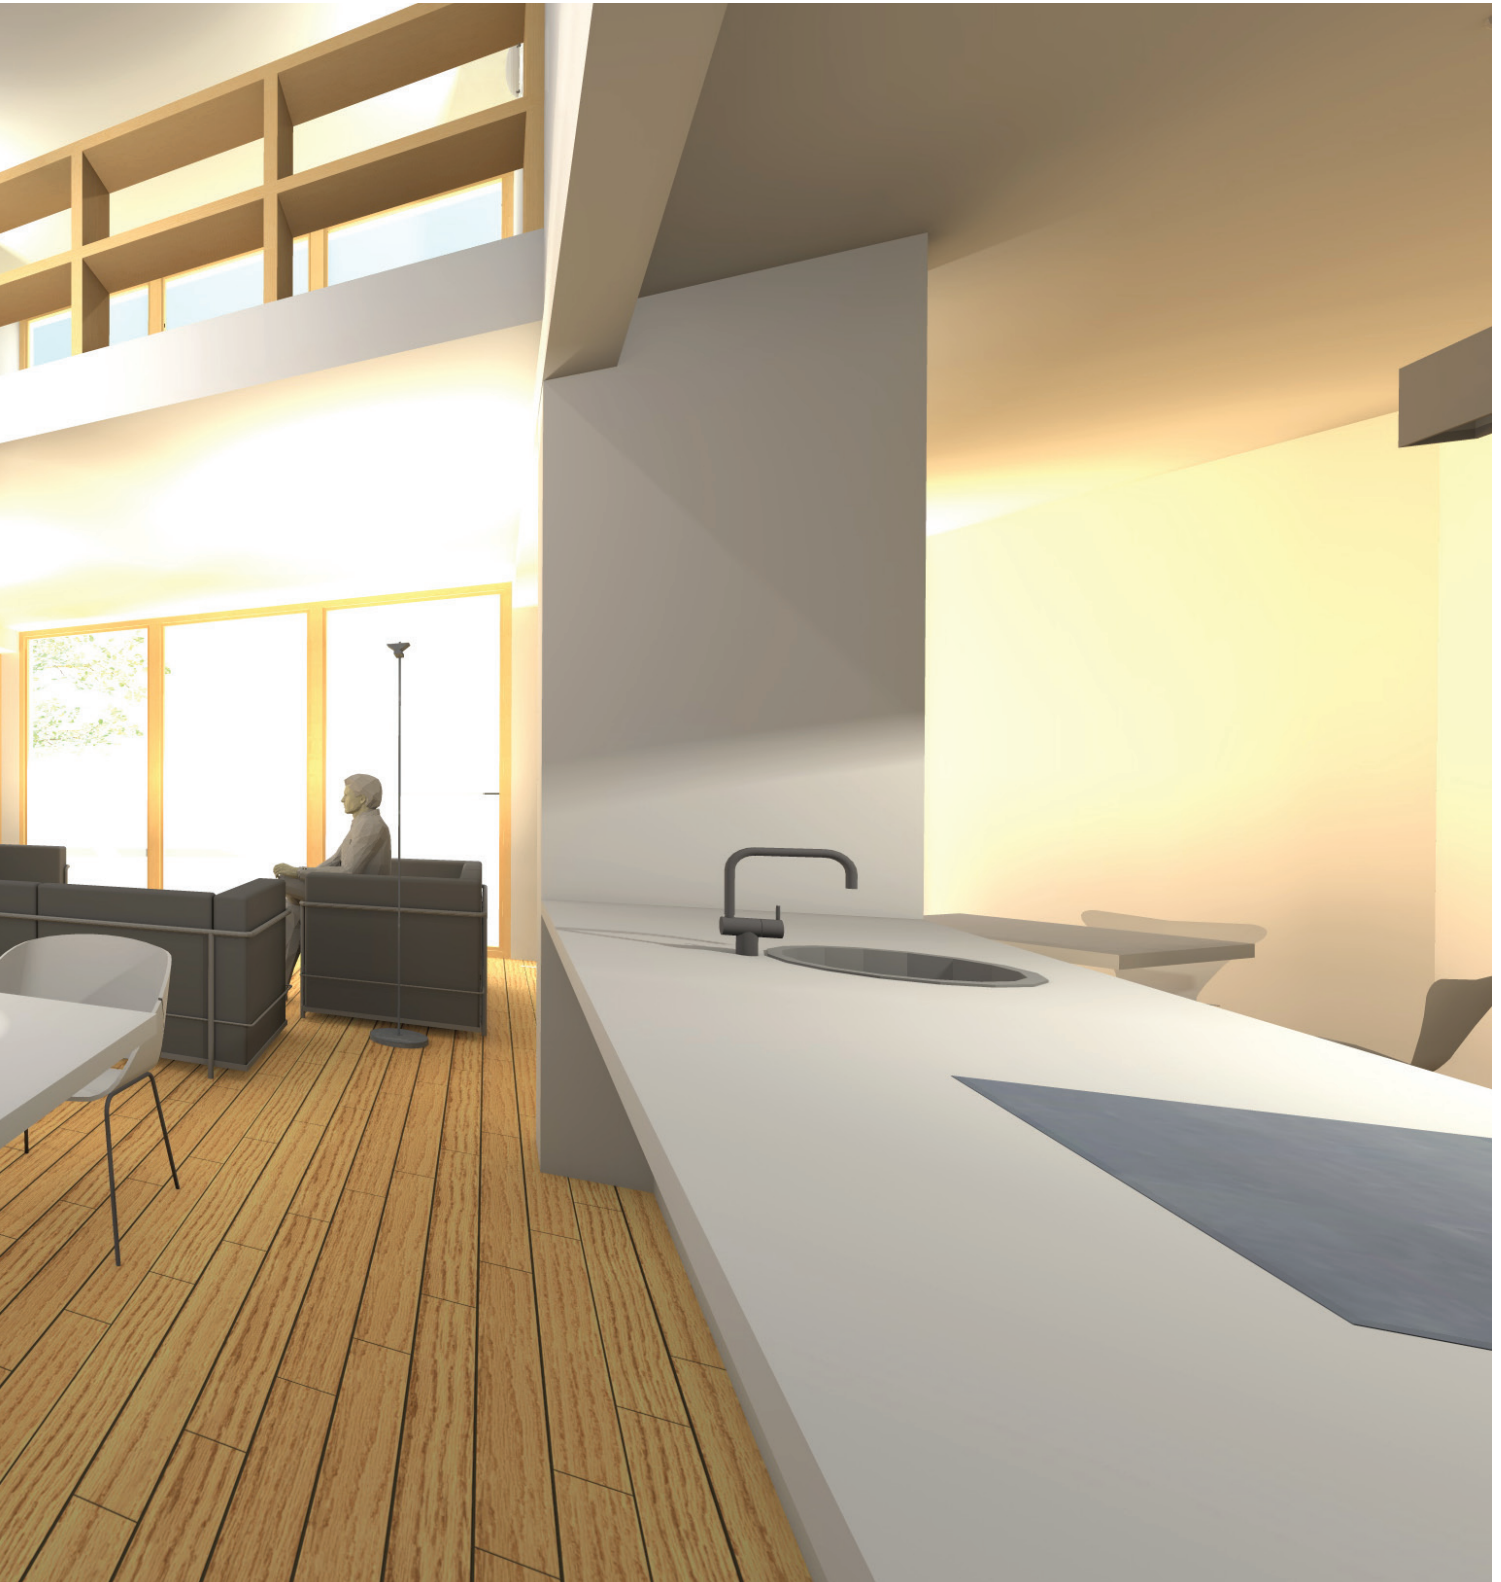

RSV

remodelação de moradia
ramalde, porto

Existente

piso 0

piso 1

piso 2

cobertura

Proposta

piso 0

piso 1

piso 2

cobertura

Àrea social

Espaço de refeições

Espaço de estar/refeições

Espaço de estar

Mezzanine

Espaço exterior

Colophon

Alexandre Loureiro
Rua D.Manuel II, 130 R/ch Tr
4050-343 Porto

Rua de S.Vicente
Remodelação de Moradia

Área Bruta Construída
354m²

Equipa Projecto
Alexandre Loureiro

Ano
2014