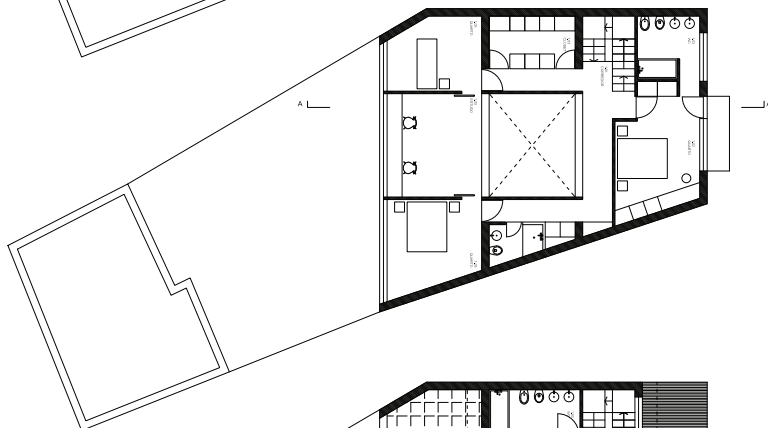

RSV

remodelação de moradia
ramalde, porto

Existente

piso 0

piso 1

piso 2

cobertura

Proposta

piso 0

piso 1

piso 2

cobertura

Àrea social

Espaço de refeições

Espaço de estar/refeições

Espaço de estar

Mezzanine

Espaço exterior

Colophon

Alexandre Loureiro
Rua D.Manuel II, 130 R/ch Tr
4050-343 Porto

Rua de S.Vicente
Remodelação de Moradia

Área Bruta Construída
354m²

Equipa Projecto
Alexandre Loureiro

Ano
2014